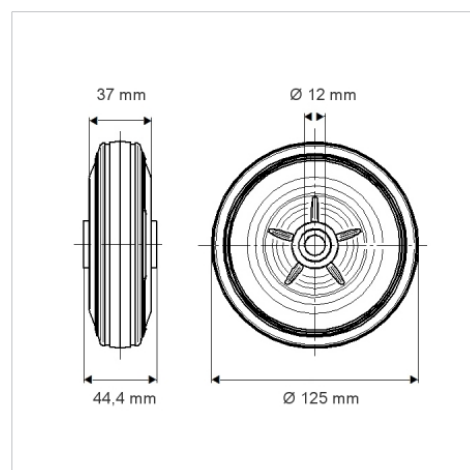

## DVR125x37-Ø12

EAN 4031582070064

Piasta z tłoczonej blachy stalowej, bieżnia z czarnej, pełnej gumy, łożysko rolkowe.

### Dane techniczne

Koło-Ø	125 mm
Szerokość koła	37 mm
Średnica osi - Ø	12 mm
Szerokość piasty	44.4 mm
Zakres temperatury	- 20 / + 85 °C
Standard	EN 12532
Masa	0.577 kg
Twardość bieżni	Shore A 80
Nośność dynamiczna	100 kg
Nośność statyczna	200 kg

### Wymiary