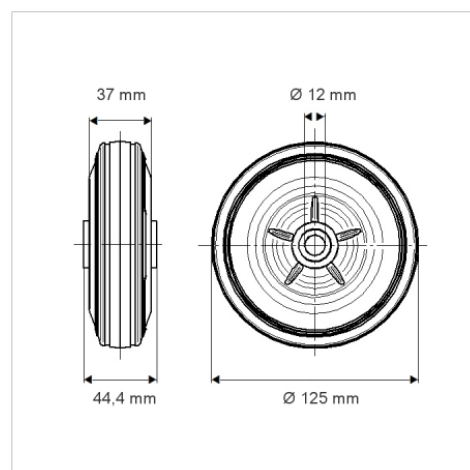

Dimensions

Advantages at a glance

Resistência de rolamento	● ● ● ○ ○
Ruído de movimento	● ● ● ○ ○
Desgaste	● ● ○ ○ ○
Protecção contra oxidação	● ● ● ○ ○