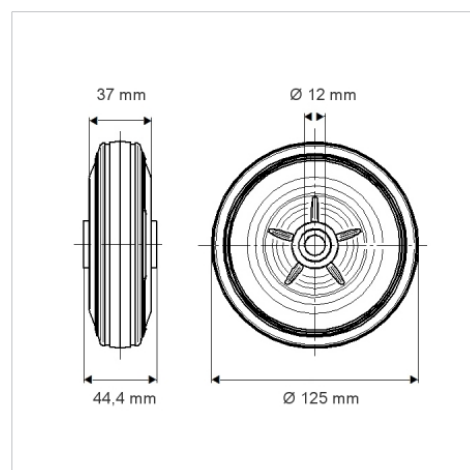

Dimensions

Advantages at a glance

Rezistență la rulare	● ● ● ○ ○
Zgomot de mișcare	● ● ● ○ ○
Uzare	● ● ○ ○ ○
Protecție împotriva ruginii	● ● ● ○ ○