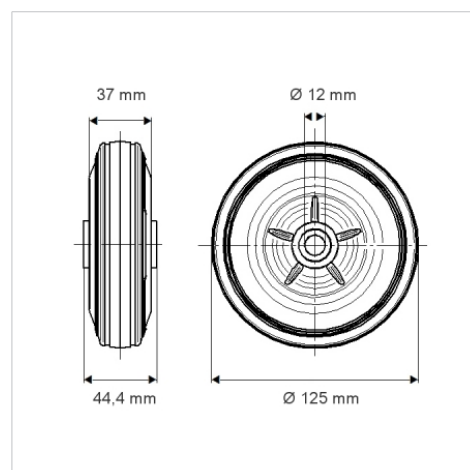

## DVR125x37-Ø12

EAN 4031582070064

Центр колеса зі штампованої сталі, протектор: тверда гума, чорна, роликопідшипник

### Технічні характеристики

Діаметр колеса	125 MM
Ширина колеса	37 MM
Діаметр отвору осі	12 MM
Довжина ступиці	44.4 MM
Температура	- 20 / + 85 °C
Стандарт	EN 12532
Вага	0.577 кг
Міцність покриття	Міцність за Шором А 80
Вантажопідйомність	100 кг
допустиме навантаження (статичне)	200 кг

### Dimensions