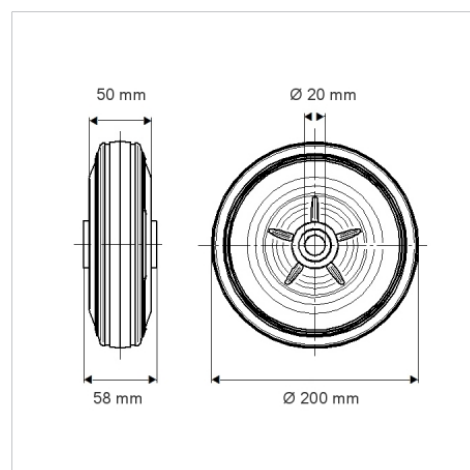

## DVR200x50-Ø20

EAN 4031582070088

Střed kolečka vyroben z ocelového výlisku, Běhoun: gumová obruč, černá, jehlové ložisko

### Technické údaje

Průměr kolečka	200 mm
Šířka kola	50 mm
Osa kolečka Ø	20 mm
Délka náboje	58 mm
Teplota	- 20 / + 85 °C
Standard	EN 12532
Hmotnost	1.47 kg
Tvrdość běhounu	Shore A 80
Dynamická nosnost	205 kg
Statická nosnost	410 kg

### Dimensions