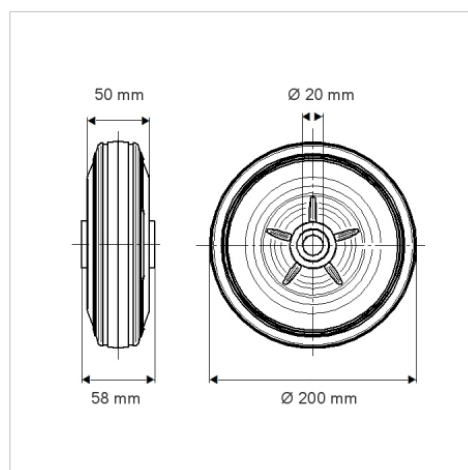

# PURETECH

DVR200x50-Ø20

EAN 4031582070088

Hjulfælg: Stål, Hjulbane: Massiv sort gummi, rulleleje

BETTER MOBILITY. BETTER LIFE.

Illustrationen kan afvige fra originalen

## Tekniske data

|                       |                |
|-----------------------|----------------|
| Hjul-Ø                | 200 mm         |
| Hjulbredde            | 50 mm          |
| Boring-Ø              | 20 mm          |
| Navlængde             | 58 mm          |
| Temperaturinterval    | - 20 / + 85 °C |
| Standard              | EN 12532       |
| Vægt                  | 1.47 kg        |
| Hjulbane hårdhed      | Shore A 80     |
| Belastning (dynamisk) | 205 kg         |
| Belastning (statisk)  | 410 kg         |

## Dimensioner