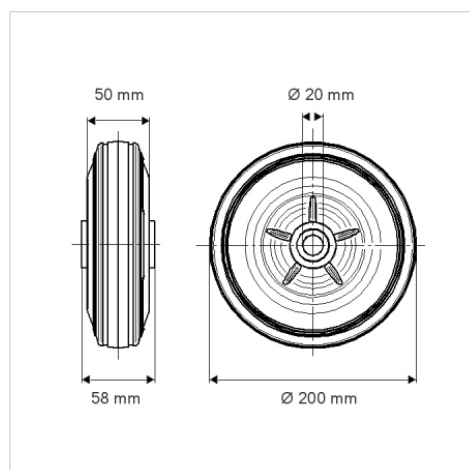

Méretetek

Előnyök egy pillantással

Gördülési ellenállás	● ● ● ○ ○
Mozgás közbeni zaj	● ● ● ○ ○
Kopás	● ● ○ ○ ○
Rozsda elleni védelem	● ● ● ○ ○