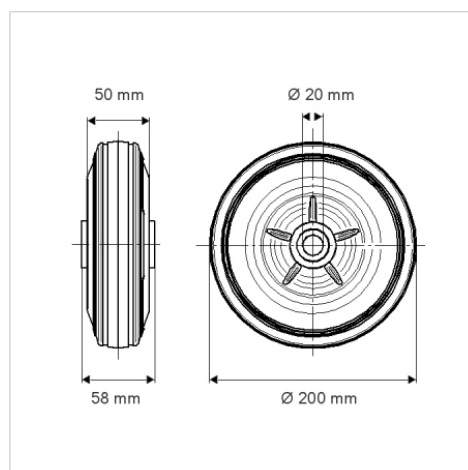

Dimensions

Advantages at a glance

Rezistență la rulare	● ● ● ○ ○
Zgomot de mișcare	● ● ● ○ ○
Uzare	● ● ○ ○ ○
Protecție împotriva ruginii	● ● ● ○ ○