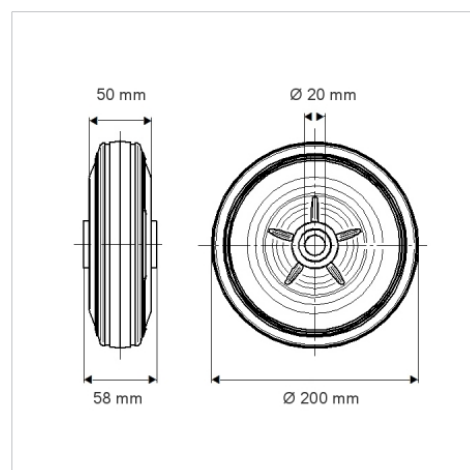

## DVR200x50-Ø20

EAN 4031582070088

Центр колеса зі штампованої сталі, протектор: тверда гума, чорна, роликопідшипник

### Технічні характеристики

Діаметр колеса	200 MM
Ширина колеса	50 MM
Діаметр отвору осі	20 MM
Довжина ступиці	58 MM
Температура	- 20 / + 85 °C
Стандарт	EN 12532
Вага	1.47 кг
Міцність покриття	Міцність за Шором А 80
Вантажопідйомність	205 кг
допустиме навантаження (статичне)	410 кг

### Dimensions