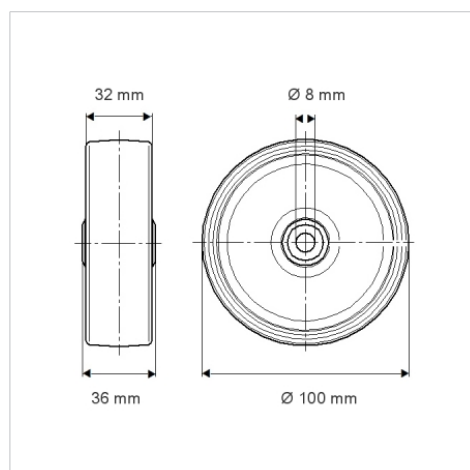

Dimensions

Advantages at a glance

Характеристики обертання	● ● ● ○ ○
Шум при переміщенні	● ● ● ○ ○
Тертя	● ● ● ○ ○
Стійкий до корозії	● ● ● ○ ○