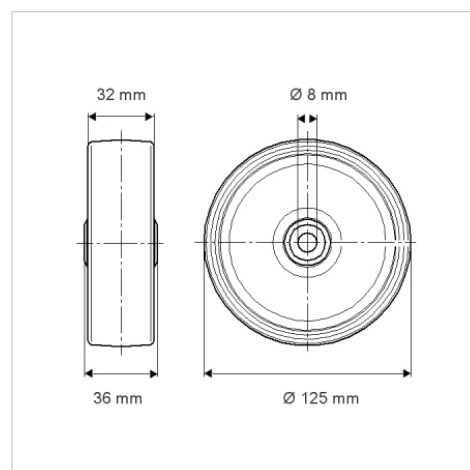

Dimensions

Vlastnosti

Valivý odpor	● ● ● ○ ○
Hlučnost pohybu	● ● ● ○ ○
Opotřebení	● ● ● ○ ○
Ochrana proti korozi	● ● ● ○ ○