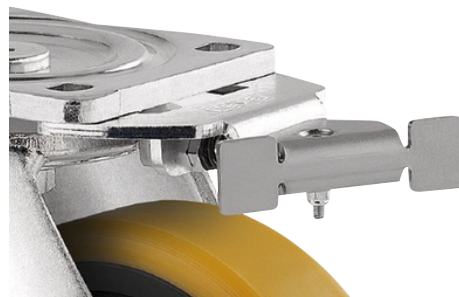

Directional lock 9651/9681

EAN 4031582321845

BETTER MOBILITY. BETTER LIFE.

Obrázky se mohou lišit od skutečného produktu

Technické údaje

Hmotnost	0.283 kg
----------	----------

Vlastnosti

Valivý odpor	● ● ● ○ ○
Hlučnost pohybu	● ● ● ○ ○
Opotřebení	● ● ● ○ ○
Ochrana proti korozi	● ● ● ○ ○