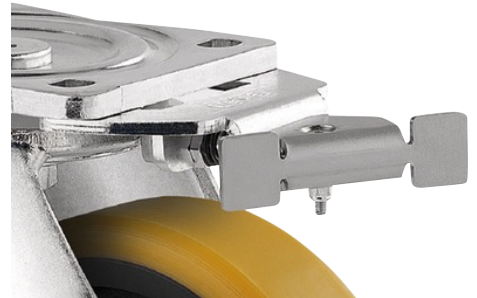

Directional lock 9651/9681

EAN 4031582321845

BETTER MOBILITY. BETTER LIFE.

Abbildung kann vom Original abweichen

Technische Daten

Eigengewicht	0.283 kg
--------------	----------

Vorteile im Überblick

Laufverhalten	● ● ● ○ ○
Fahrgeräusch	● ● ● ○ ○
Verschleißbeständigkeit	● ● ● ○ ○
Korrosionsbeständigkeit	● ● ● ○ ○