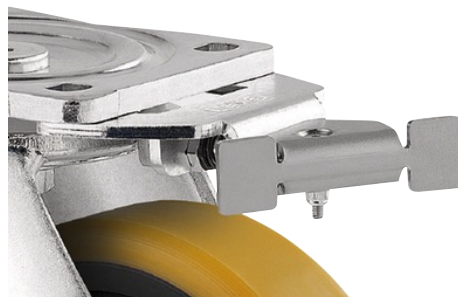

Directional lock 9651/9681

EAN 4031582321845

BETTER MOBILITY. BETTER LIFE.

L'immagine potrebbe essere diversa dal prodotto originale

Informazioni Tecniche

Peso	0.283 kg
------	----------

Caratteristiche

Resistenza al rotolamento	● ● ● ○ ○
Silenziosità	● ● ● ○ ○
Abrasione	● ● ● ○ ○
Protezione dalla corrosione	● ● ● ○ ○