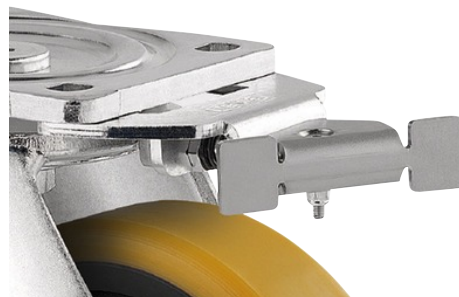

Directional lock 9651/9681

EAN 4031582321845

BETTER MOBILITY. BETTER LIFE.

Foto kan afwijken van het originele product

Technische gegevens

Eigen gewicht	0.283 kg
---------------	----------

Kenmerken

Rolweerstand	● ● ● ○ ○
Verplaatsingsgeluid	● ● ● ○ ○
Strepen	● ● ● ○ ○
Roest bescherming	● ● ● ○ ○