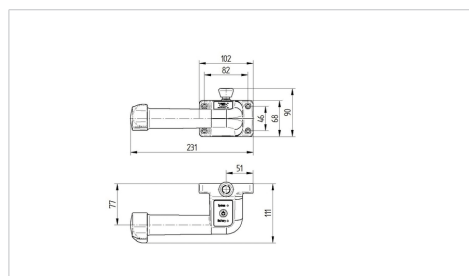

E-DRIVE ULTIMATE

EDMZ310 3m

EAN 4031582488227

E-Drive ultimate hand control unit, set 24V. Emergency stop category 0, set consisting of two ergonomically designed handles.

TENTE

BETTER MOBILITY. BETTER LIFE.

Снимката може да се различава от оригиналния продукт

Техническа информация

Възможности за монтаж	за монтаж на тръби 27-35mm, за монтаж на равни повърхности
Материал на дръжката	закалено фибростъкло PA
Размери на дръжката	виж чертежа
Дължина на кабела	3.0m с включен щепсела
Управление на скоростта	непрекъснати променливи, напред и назад
Контролер	тестван за безопасност в съответствие с DIN ISO 13849
Експлоатационен срок на контролер	2 mil. Cycles
Ъгъл на завъртане на оста на контролера	+/- 40°
Позиции за положението на палежа на контролера	регулируем в стъпки по 22.5°
Допустими работни условия	работна температура от 5 до 40°C, атмосферна влажност 90%, без конденз
Степен на защита	IP X4 (плискаща вода от всички страни, при включени всички връзки)
Допустима работна температура	работна температура от 5 до 40°C, атмосферна влажност 90%, без конденз
Допустима температура на съхранение	-20 до 50°C

Бляскави предимства

Съпротивление при завъртане	○ ○ ○ ○ ○
Шум при движение	○ ○ ○ ○ ○
Износване	○ ○ ○ ○ ○

Размери

Устройство и монтаж