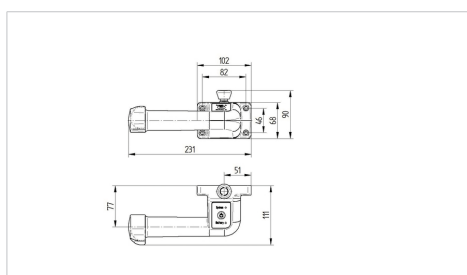

Dimensiones