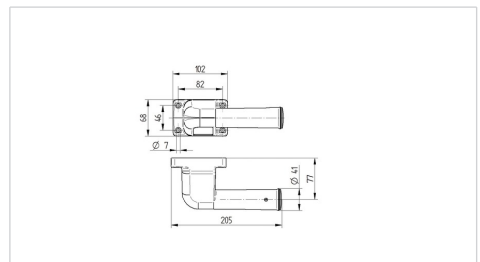

Advantages at a glance

Riteņa izturība	○ ○ ○ ○ ○
Kustības troksnis	○ ○ ○ ○ ○
Berze	○ ○ ○ ○ ○