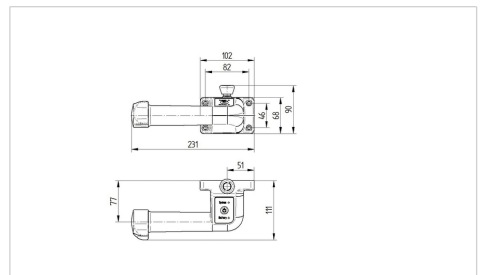

Dimensions

Structure & Mounting