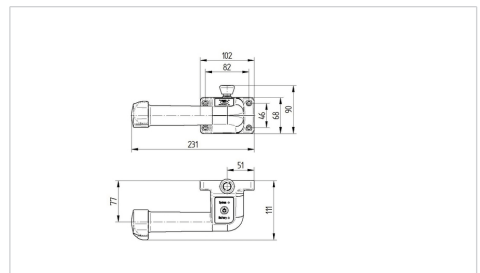

Dimensions