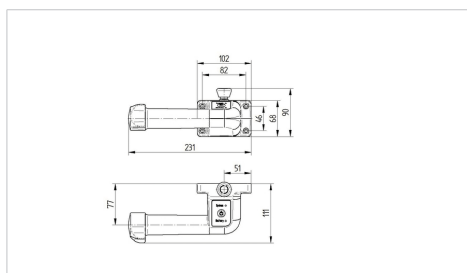

Dimensions