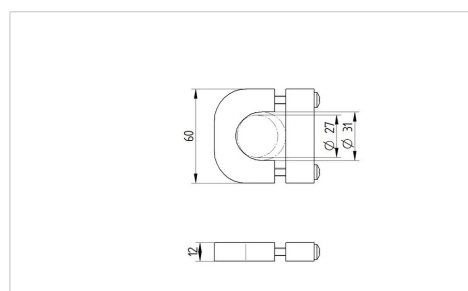

E-DRIVE FLEX

EDM730 D.27-31

EAN 4031582417135

elementos de fijaciónAccesorio

BETTER MOBILITY. BETTER LIFE.

La foto puede diferir del producto original

Datos técnicos

Fijaciones

Ø tubo \varnothing 27 – 31 mm

Material Aluminio

El juego consiste en 4 abrazaderas, 4 dispositivos de sujeción, 8 tornillos, M6 X 35, 4 piezas de sujeción, 8 tornillos, M6 X 35

ver dibujo

Dimensiones

Ventajas en un vistazo