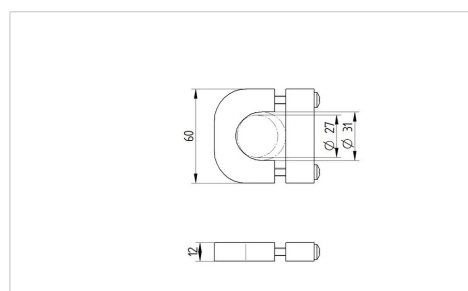

E-DRIVE FLEX

EDM730 D.27-31

EAN 4031582417135

Fixieer elementenAccessory

BETTER MOBILITY. BETTER LIFE.

Foto kan afwijken van het originele product

Technische gegevens

Bevestiging

∅ buis ∅ 27 – 31 mm

Materiaal Aluminium

Set bestaat uit 4-delige klemmen, 4-delige kleminrichtingen, 8 schroeven, M6 x 35

Zie tekening

Afmetingen

Kenmerken

Rolweerstand	○ ○ ○ ○ ○
Verplaatsingsgeluid	○ ○ ○ ○ ○
Strepen	○ ○ ○ ○ ○
Roest bescherming	○ ○ ○ ○ ○