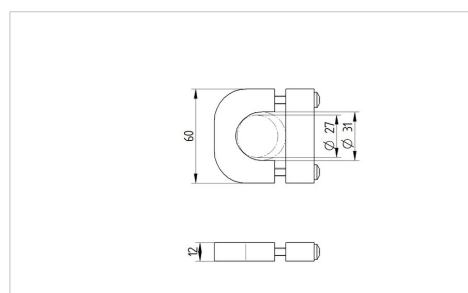

### Fixação

Ø tubo	Ø 27 – 31 mm
--------	--------------

Material	Alumínio
----------	----------

O conjunto consiste em	4 pcs. dispositivos de aperto, 4 pcs. dispositivos de aperto, 8 parafusos, M6 x 35
------------------------	--

## Dimensions