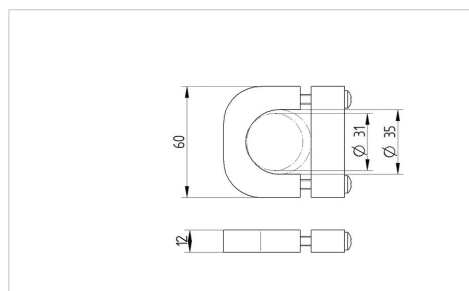

E-DRIVE FLEX

EDM730 D.31-35

EAN 4031582417098

BETTER MOBILITY. BETTER LIFE.

Снимката може да се различава от оригиналния продукт

Техническа информация

Сглобяване

Ø тръба $\varnothing 31 - 35\text{mm}$

Материал Алуминий

Комплекта се състои от 4бр. щипки, 4 бр. захващащи устройства, 8 винта, М6 х 35

виж чертежа

Размери

Бляскави предимства

Съпротивление при завъртане	○ ○ ○ ○ ○
Шум при движение	○ ○ ○ ○ ○
Износване	○ ○ ○ ○ ○
Защита от ръжда	○ ○ ○ ○ ○