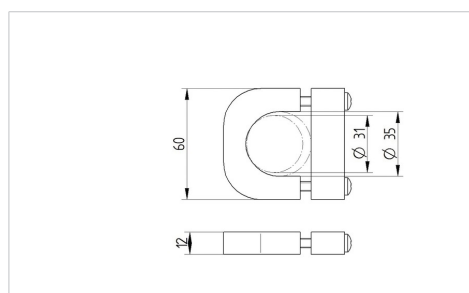

E-DRIVE FLEX

EDMZ730 D.31-35

EAN 4031582417098

BETTER MOBILITY. BETTER LIFE.

La foto puede diferir del producto original

Datos técnicos

Fijaciones

Ø tubo \varnothing 31 – 35 mm

Material Aluminio

El juego consiste en

4 abrazaderas, 4 dispositivos de sujeción, 8 tornillos, M6 X 35, 4 piezas de sujeción, 8 tornillos, M6 X 35

ver dibujo

Dimensiones

Ventajas en un vistazo

Resistencia a la rodadura	○ ○ ○ ○ ○
Ruido de movimiento	○ ○ ○ ○ ○
Desgaste	○ ○ ○ ○ ○
Protección contra el óxido	○ ○ ○ ○ ○