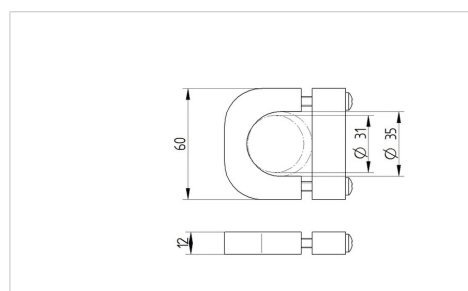

E-DRIVE FLEX

EDMZ730 D.31-35

EAN 4031582417098

BETTER MOBILITY. BETTER LIFE.

Picture may differ from original product

Tehniskie dati

Fitting

Ø tube Ø 31 – 35 mm

Material Aluminium

Set consists of 4 pcs. clamps, 4 pcs. clamping devices, 8 screws, M6 x 35

Skatīt rasējumu

Dimensions

Advantages at a glance

Riteņa izturība	○ ○ ○ ○ ○
Kustības troksnis	○ ○ ○ ○ ○
Berze	○ ○ ○ ○ ○
Rūsēšanas aizsardzība	○ ○ ○ ○ ○