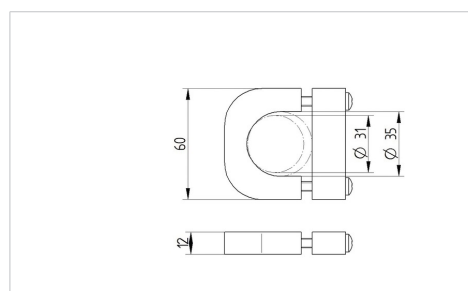

### Bevestiging

Ø buis Ø 31 – 35 mm

Materiaal Aluminium

Set bestaat uit 4-delige klemmen, 4-delige  
klemrichtingen, 8 schroeven, M6 x  
35

Zie tekening

## Afmetingen