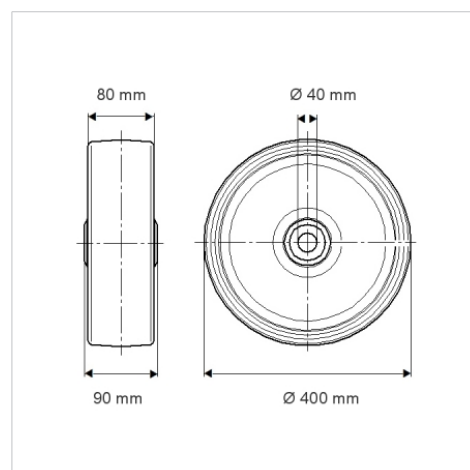

Dimensions