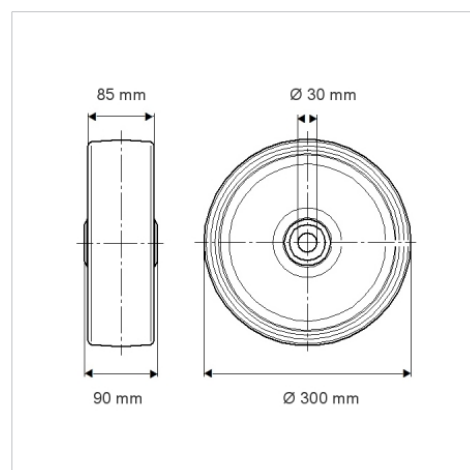

### Technické údaje

|                   |                |
|-------------------|----------------|
| Průměr kolečka    | 300 mm         |
| Šířka kola        | 85 mm          |
| Osa kolečka Ø     | 30 mm          |
| Délka náboje      | 90 mm          |
| Teplota           | - 20 / + 80 °C |
| Standard          | EN 12533       |
| Hmotnost          | 9.8 kg         |
| Tvrdost běhounu   | Shore A 67     |
| Dynamická nosnost | 800 kg         |
| Statická nosnost  | 1600 kg        |

### Dimensions