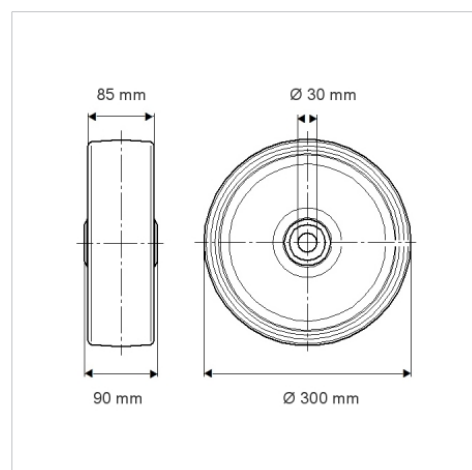

Dimensions