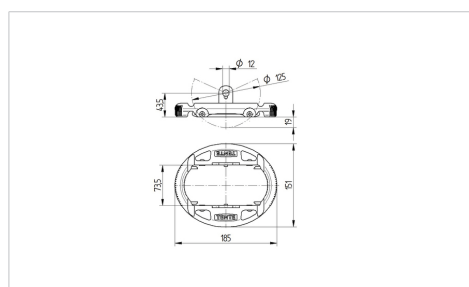

Dimensiones

Ventajas en un vistazo

Resistencia a la rodadura	○ ○ ○ ○ ○
Ruido de movimiento	○ ○ ○ ○ ○
Desgaste	● ● ● ○ ○
Protección contra el óxido	● ● ● ○ ○