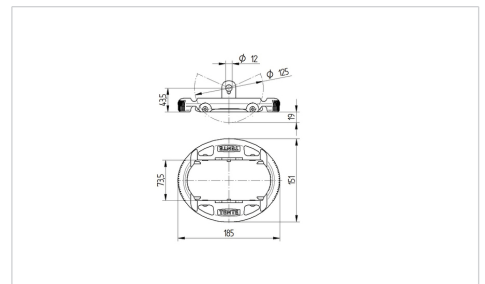

Dimensions

Propriétés

Résistance au roulement	○ ○ ○ ○ ○
Bruit du mouvement	○ ○ ○ ○ ○
Usure	● ● ● ○ ○
Résistance à l'oxydation	● ● ● ○ ○