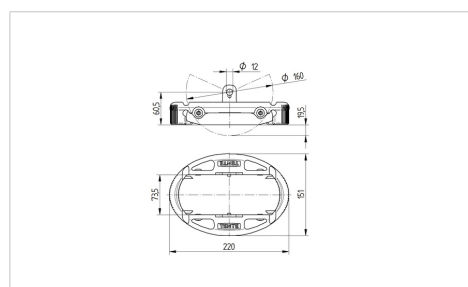

Dimensions

Propriétés

Résistance au roulement	○ ○ ○ ○ ○
Bruit du mouvement	○ ○ ○ ○ ○
Usure	● ● ● ○ ○
Résistance à l'oxydation	● ● ● ○ ○