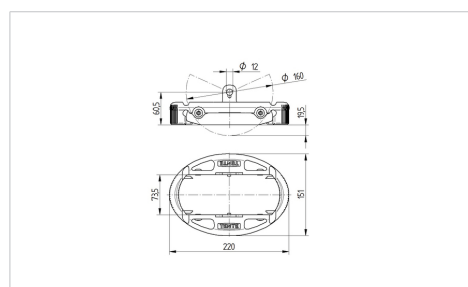

## Foot Protection Ø160

EAN 4031582439038

Flexibele voetbescherming voor maximum beroepsmatige veiligheid; geschikt voor gebruik met ons 3640, 4680, 9650 en 9680 vork assortiment, zowel vast, zwenk als geremde modellen

### Technische gegevens

Temperatuur	-20 / +60 °C
Eigen gewicht	0.67 kg
Passende wiel afmetingen	160 mm
Lengte	220 mm
Breedte	151 mm
Bodem vrijheid	20 mm
Hardheid van de rubberen flap	A 75 Shore

### Afmetingen