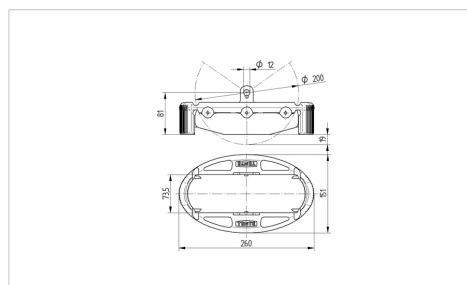

Dimensiones

Ventajas en un vistazo

Resistencia a la rodadura	○ ○ ○ ○ ○
Ruido de movimiento	○ ○ ○ ○ ○
Desgaste	● ● ● ○ ○
Protección contra el óxido	● ● ● ○ ○