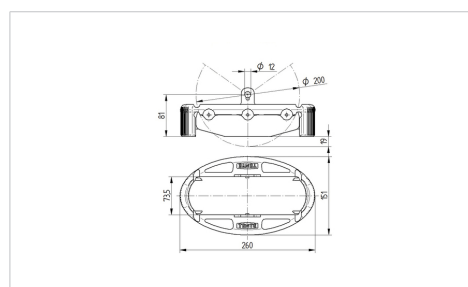

Dimensions

Propriétés

Résistance au roulement	○ ○ ○ ○ ○
Bruit du mouvement	○ ○ ○ ○ ○
Usure	● ● ● ○ ○
Résistance à l'oxydation	● ● ● ○ ○