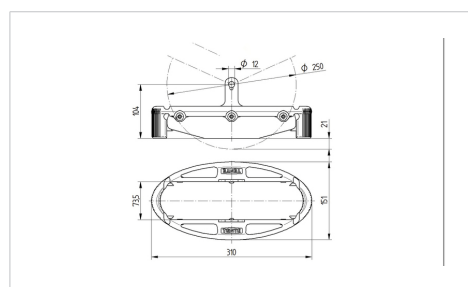

## Foot Protection Ø250

EAN 4031582439052

Protección de pie flexible para la máxima seguridad laboral; adecuado para usar con nuestros rangos de soportes 3640, 4680, 9650 y 9680, como modelos de ruedas fijas, giratorias o con freno.

### Datos técnicos

Temperatura	-20 / +60 °C
Peso de la rueda	0 kg
Tamaños de rueda adecuados	250 mm
Longitud	310 mm
Anchura	151 mm
Distancia al suelo	20 mm
Dureza de la banda de goma.	A 75 Shore

### Dimensiones