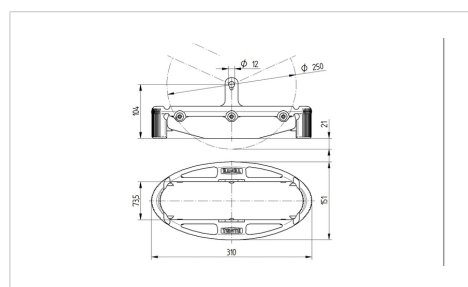

Dimensions

Propriétés

Résistance au roulement	○ ○ ○ ○ ○
Bruit du mouvement	○ ○ ○ ○ ○
Usure	○ ○ ○ ○ ○
Résistance à l'oxydation	○ ○ ○ ○ ○