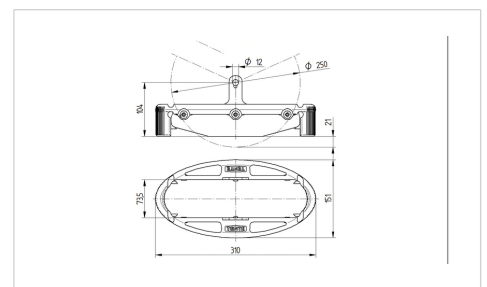

BETTER MOBILITY. BETTER LIFE.

Foot Protection Ø250

EAN 4031582439052

Flexibele voetbescherming voor maximum beroepsmatige veiligheid; geschikt voor gebruik met ons 3640, 4680, 9650 en 9680 vork assortiment, zowel vast, zwenk als geremde modellen

Foto kan afwijken van het originele product

Technische gegevens

Temperatuur	-20 / +60 °C
Eigen gewicht	0 kg
Passende wiel afmetingen	250 mm
Lengte	310 mm
Breedte	151 mm
Bodem vrijheid	20 mm
Hardheid van de rubberen flap	A 75 Shore

Afmetingen

Kenmerken

Rolweerstand	○ ○ ○ ○ ○
Verplaatsingsgeluid	○ ○ ○ ○ ○
Strepen	○ ○ ○ ○ ○
Roest bescherming	○ ○ ○ ○ ○