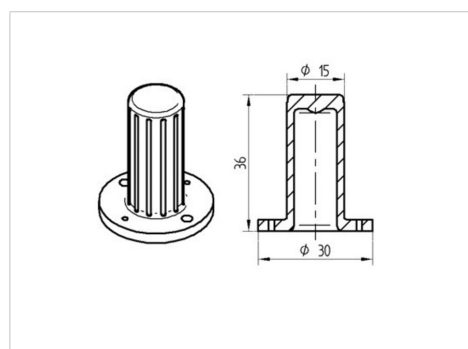

### Tehniskie dati

Skrūves $\emptyset$	15 mm
Kopējais augstums	36 mm
Svars	0.005 kg
Kravnesība - kustībā	40 kg
Kravnesība - miera stāvoklī	80 kg

### Dimensions