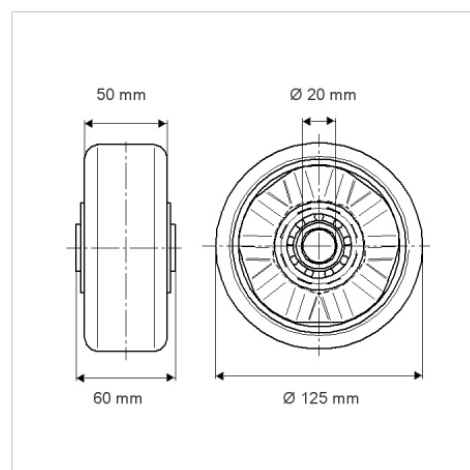

# NOVATECH

ІТР125x50-Ø20 flat

EAN 4031582070316

Центр колеса із алюмінію, протектор: поліуретан, литий, прецизійний шарикопідшипник

**TENTE**

BETTER MOBILITY. BETTER LIFE.

Picture may differ from original product

## Технічні характеристики

|                                   |                        |
|-----------------------------------|------------------------|
| Діаметр колеса                    | 125 MM                 |
| Ширина колеса                     | 50 MM                  |
| Діаметр отвору осі                | 20 MM                  |
| Довжина ступиці                   | 60 MM                  |
| Температура                       | - 10 / + 60 °C         |
| Стандарт                          | EN 12532               |
| Вага                              | 0.85 кг                |
| Міцність покриття                 | Міцність за Шором D 42 |
| Вантажопідйомність                | 500 кг                 |
| допустиме навантаження (статичне) | 1000 кг                |

## Dimensions