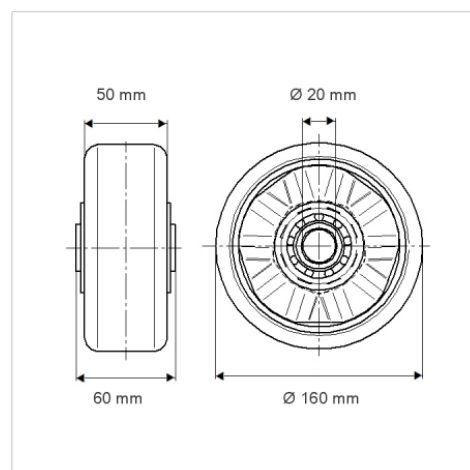

# NOVATECH

ІТР160x50-Ø20 flat

EAN 4031582070323

Центр колеса із алюмінію, протектор: поліуретан, литий, прецизійний шарикопідшипник

**TENTE**

BETTER MOBILITY. BETTER LIFE.

Picture may differ from original product

## Технічні характеристики

Діаметр колеса	160 MM
Ширина колеса	50 MM
Діаметр отвору осі	20 MM
Довжина ступиці	60 MM
Температура	- 10 / + 60 °C
Стандарт	EN 12532
Вага	1.07 кг
Міцність покриття	Міцність за Шором D 42
Вантажопідйомність	800 кг
допустиме навантаження (статичне)	1600 кг

## Dimensions