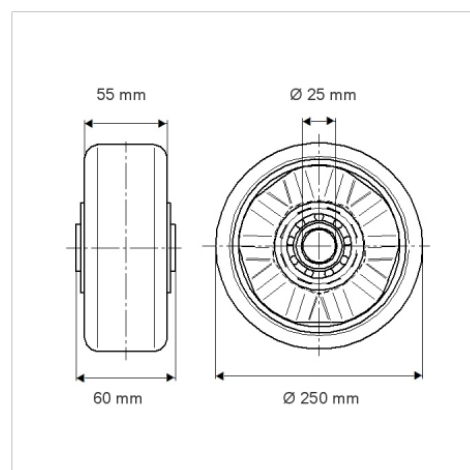

Dimensions