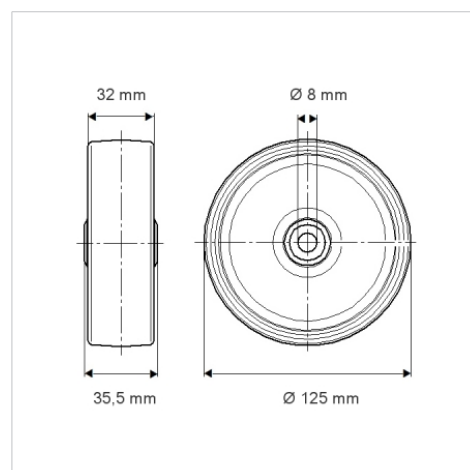

Dimensions

Vlastnosti

Valivý odpor	● ● ● ○ ○
Hlučnost pohybu	● ● ● ○ ○
Opotřebení	● ● ● ○ ○
Ochrana proti korozi	● ● ● ○ ○