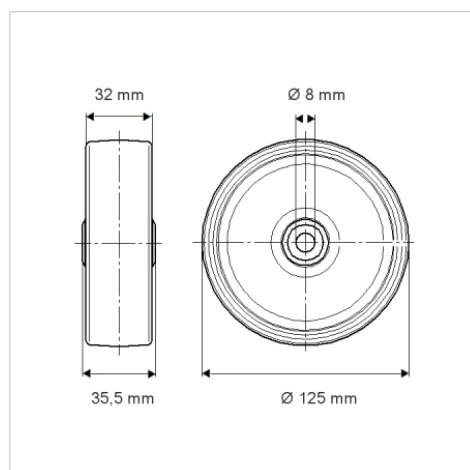

Méretetek

Előnyök egy pillantással

Gördülési ellenállás	● ● ● ○ ○
Mozgás közbeni zaj	● ● ● ○ ○
Kopás	● ● ● ○ ○
Rozsda elleni védelem	● ● ● ○ ○