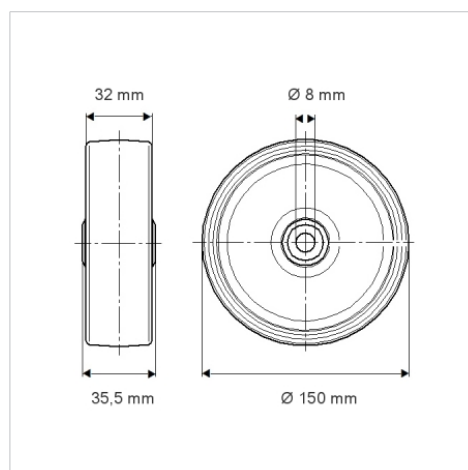

Dimensions

Vlastnosti

Valivý odpor	● ● ● ○ ○
Hlučnost pohybu	● ● ● ○ ○
Opotřebení	● ● ● ○ ○
Ochrana proti korozi	● ● ● ○ ○