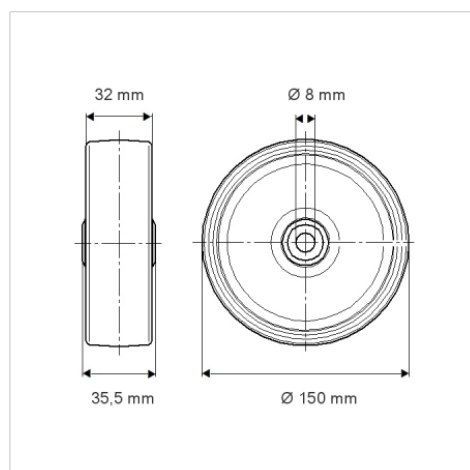

Méretetek

Előnyök egy pillantással

Gördülési ellenállás	● ● ● ○ ○
Mozgás közbeni zaj	● ● ● ○ ○
Kopás	● ● ● ○ ○
Rozsda elleni védelem	● ● ● ○ ○