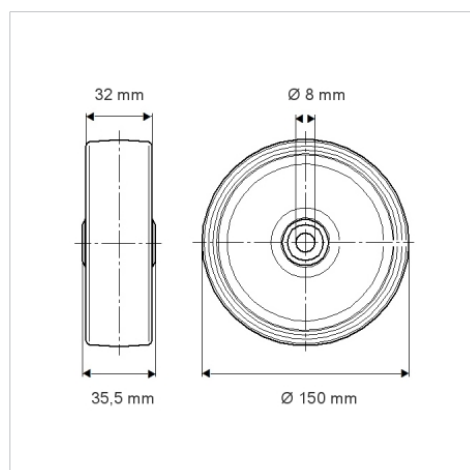

Dimensions

Advantages at a glance

Riteņa izturība	● ● ● ○ ○
Kustības troksnis	● ● ● ○ ○
Berze	● ● ● ○ ○
Rūsēšanas aizsardzība	● ● ● ○ ○