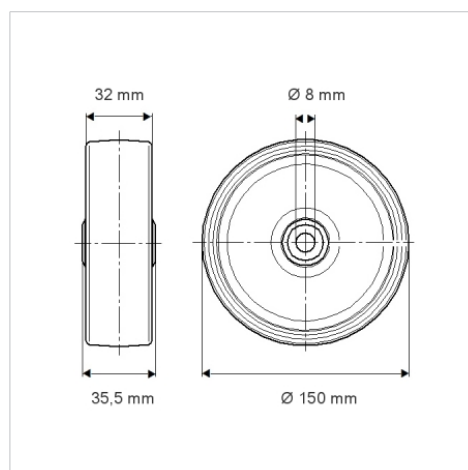

## Date Tehnice

Diametrul roții	150 mm
Lățimea roții	32 mm
Alezaj butuc	8 mm
Lungime butuc	35.5 mm
Temperatura	- 20 / + 85 °C
Standard	EN 12530
Greutate	0.926 kg
Rigiditatea suprafeței de rulare	Shore A 75
Sarcină dinamică	150 kg
Sarcină statică	300 kg

## Dimensions