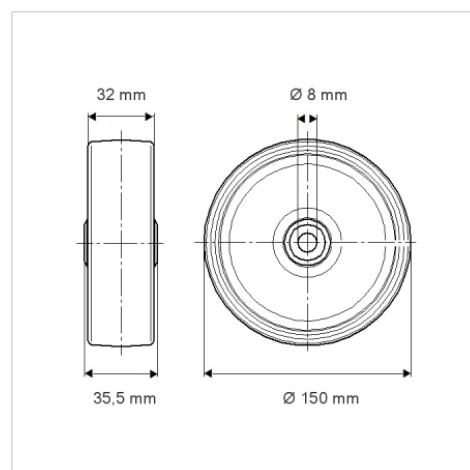

Dimensions

Advantages at a glance

Характеристики обертання	● ● ● ○ ○
Шум при переміщенні	● ● ● ○ ○
Тертя	● ● ● ○ ○
Стійкий до корозії	● ● ● ○ ○